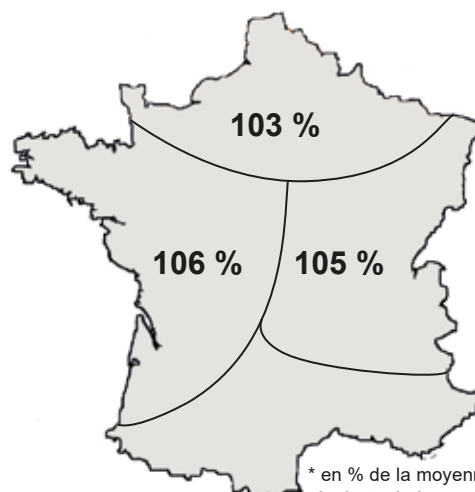

* en % de la moyenne des essais résultats pluriannuels

Source de données KWS MOMONT

Momont
LA FORCE FERTILE
www.momont.com