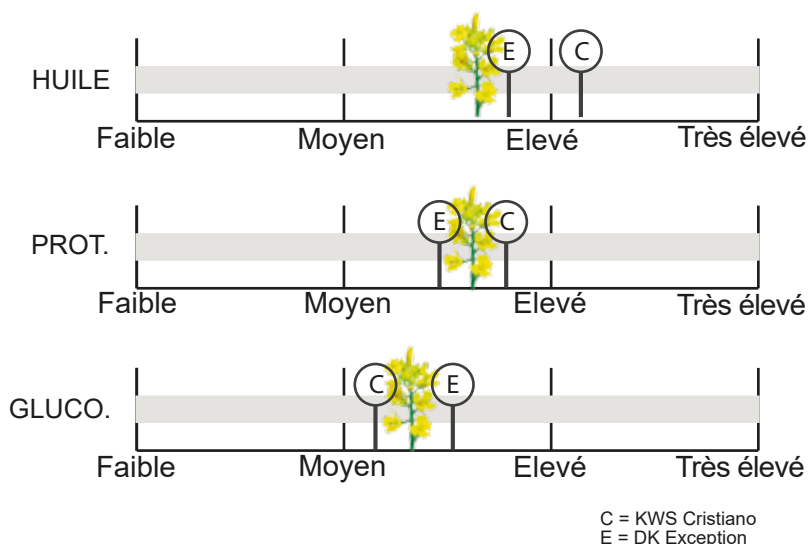

Caractéristiques technologiques

HULYSSE : 105 %*

indice de rendement France