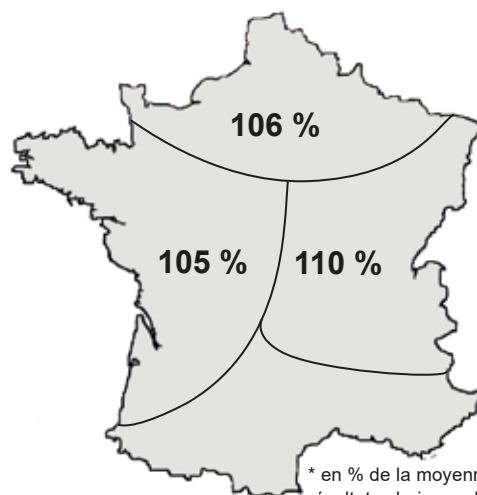

* en % de la moyenne des essais résultats pluriannuels

Source de données KWS MOMONT

Momont
LA FORCE FERTILE
www.momont.com