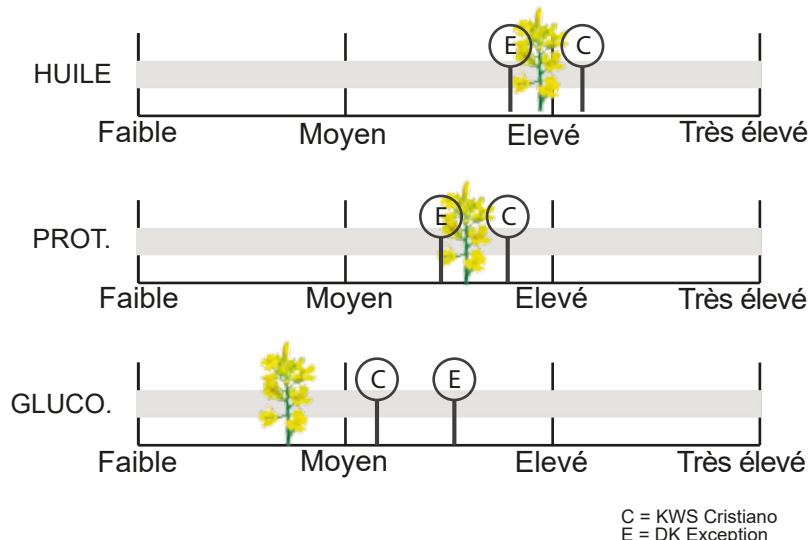

Caractéristiques technologiques

HAROME : 109 %*

indice de rendement France