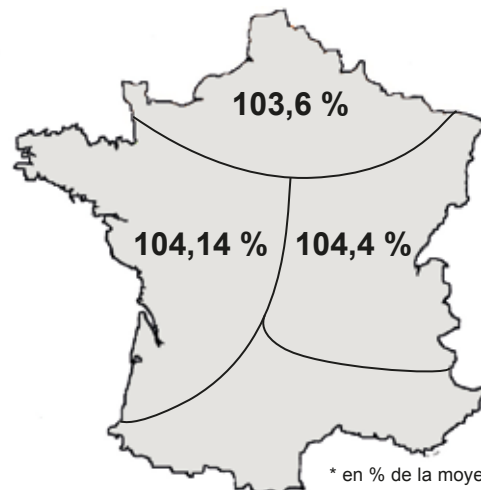

HALYN : 103,9 %*

indice de rendement France