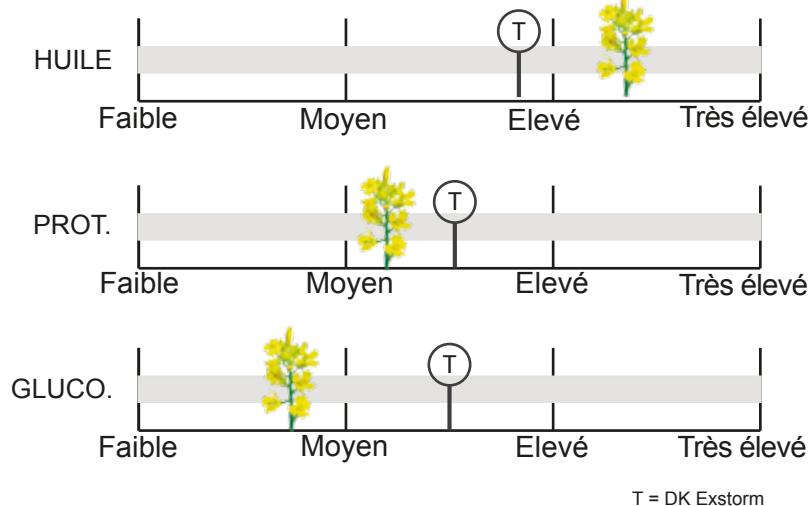

Caractéristiques technologiques